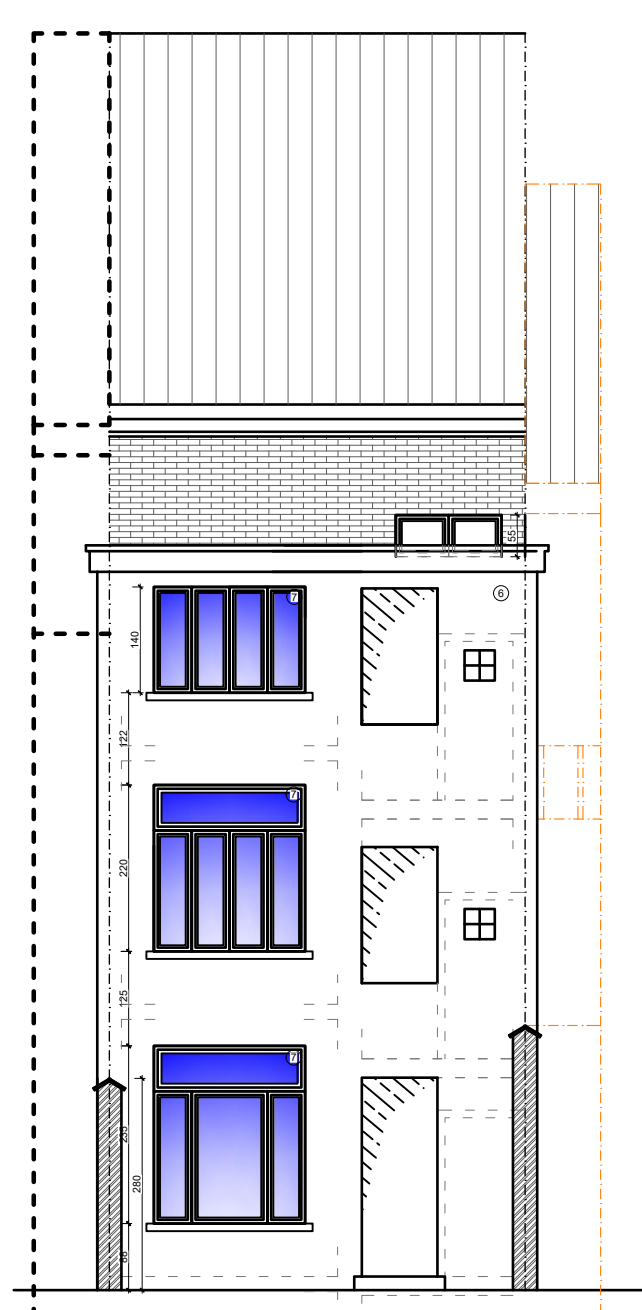

LEGENDE MATERIAUX:

- ① PAREMENT - BRIQUES DE TON BEIGE
- ② CHASSIS PVC, TON BLANC
- ③ CORNICHE EN BOIS, TON BLANC
- ④ BALCON EN FER FORGE, TON BLANC
- ⑤ PORTE D'ENTREE EN BOIS DE TON BRUN
- ⑥ ENDUIT DE TON JAUNE
- ⑦ CHASSIS EN BOIS TON BLANC

FACADE AVANT - DE DROIT

FACADE ARRIERE - DE DROIT

FACADE AVANT - proposee

FACADE ARRIERE - proposee