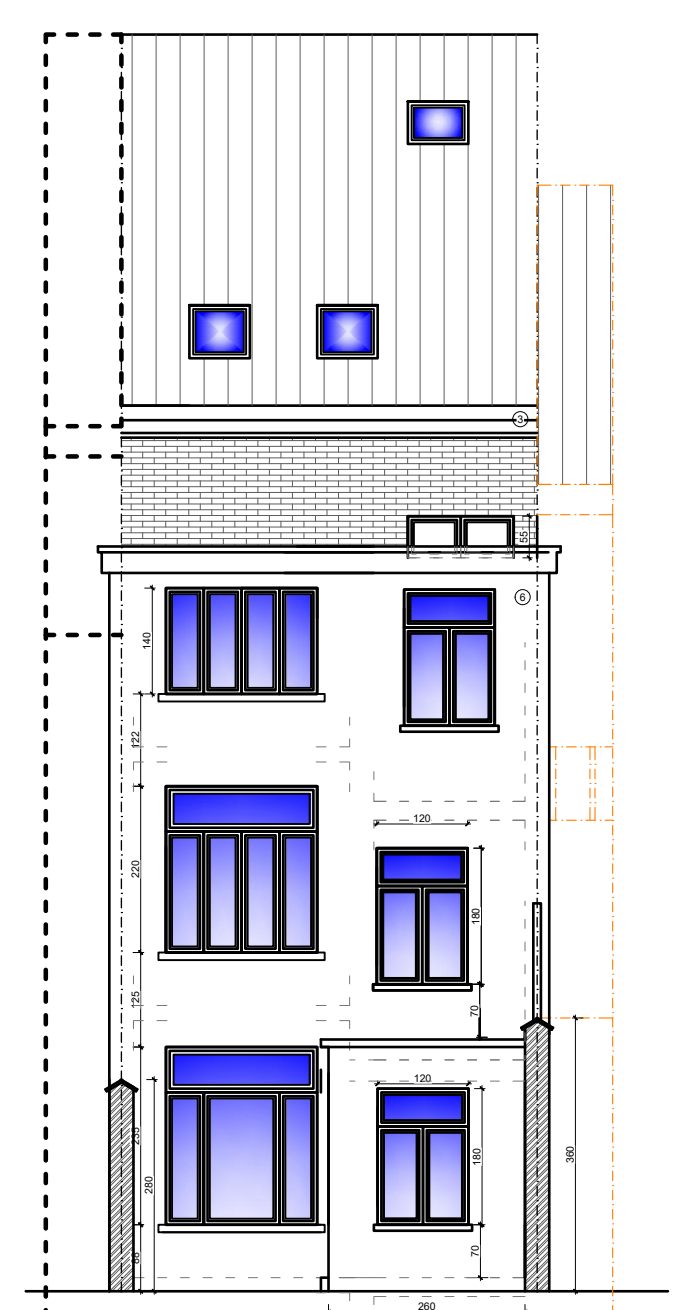

LEGENDE MATERIAUX:

- ① PAREMENT - BRIQUES DE TON BEIGE
- ② CHASSIS PVC, TON BLANC
- ③ CORNICHE EN BOIS, TON BLANC
- ④ BALCON EN FER FORGE, TON BLANC
- ⑤ PORTE D'ENTREE EN BOIS DE TON BRUN
- ⑥ ENDUIT DE TON JAUNE
- ⑦ CHASSIS EN BOIS TON BLANC

FACADE AVANT - DE DROIT

FACADE ARRIERE - DE DROIT

FACADE AVANT - proposee

FACADE ARRIERE - proposee